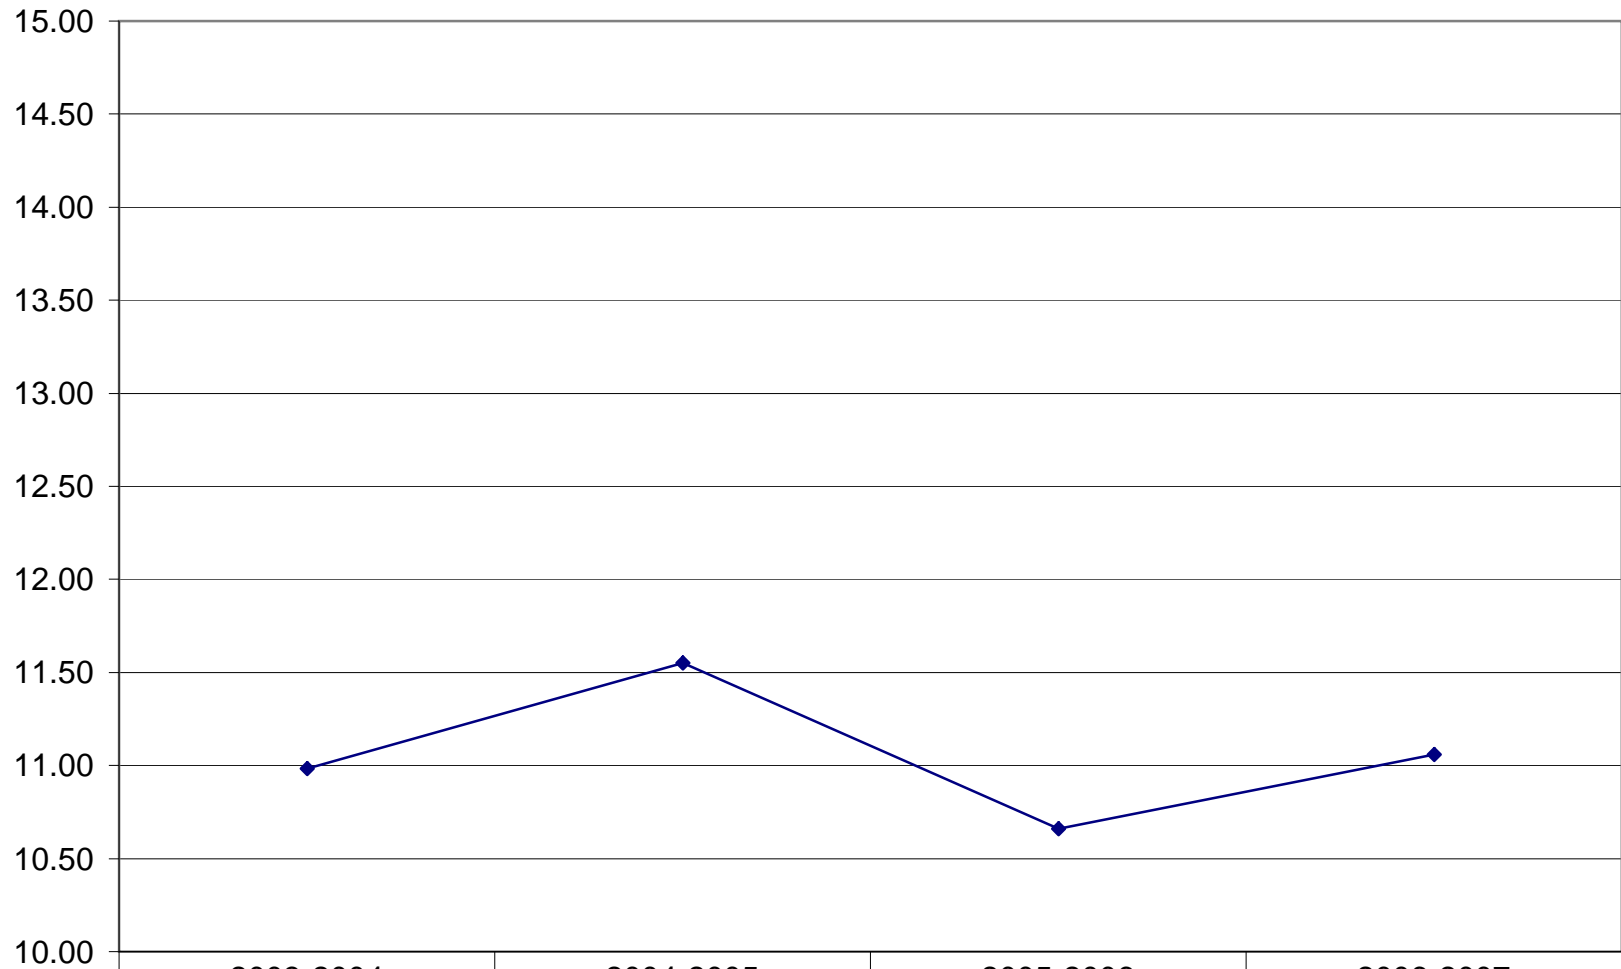

### PHYS AND ASTRO FTES/FTEF

◆ FTES/FTEF

2003-2004

2004-2005

2005-2006

2006-2007

10.98

11.55

10.66

11.06